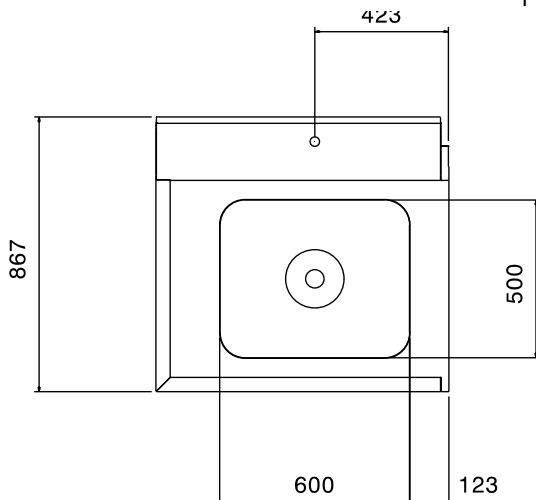

Construcción

- Fabricado completamente en acero inoxidable AISI 304.
- Las mesas se fijan al lavavajillas y se ajustan con un par de patas en el otro extremo.
- Todas las superficies son lisas con acabado pulido.
- Patas cuadradas tubulares de 40x40 mm en acero inoxidable.
- Los perfiles profundos antigoteo están totalmente plegados con un borde inferior que garantiza la seguridad y la facilidad de limpieza.

Accesorios opcionales

- Bajoestante de rejilla para mesa de lavacacerolas, 900mm PNC 865365
- Kit fijación suelo para 2 patas cuadradas PNC 865386
- Entrepaño para mesa de lavavajillas de capota y lavacacerolas, 900mm PNC 865387
- Sifón simple en plástico 2 " PNC 895313

Aprobación: _____

Electrolux
PROFESSIONAL

Sistema de movimentación para lavacacerolas
Mesa de prelavado/descarga con seno a la izquierda, 900mm

Info

Dimensiones externas, ancho	
865361 (BHPPTB09L)	900 mm
Dimensiones externas, fondo	867 mm
Dimensiones externas, alto	1123 mm
Peso neto	8 kg

Alzado

Lateral

Planta

Sistema de movimentación para lavacacerolas
Mesa de prelavado/descarga con seno a la izquierda, 900mm

La Empresa se reserva el derecho de modificar especificaciones sin previo aviso