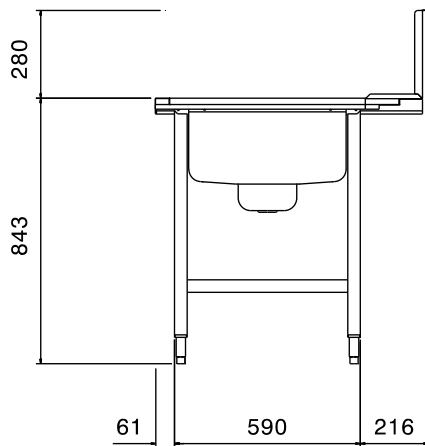

Accesorios opcionales

- Bajoestante de rejilla para mesa de lavacacerolas, 900mm PNC 865365
- Kit fijación suelo para 2 patas cuadradas PNC 865386
- Entrepaño para mesa de lavavajillas de capota y lavacacerolas, 900mm PNC 865387
- Sifón simple en plástico 2 " PNC 895313

Aprobación: _____

Electrolux
PROFESSIONAL

Sistema de movimentación para lavacacerolas
Mesa de prelavado/descarga con seno a la izquierda, 900mm

Info

Dimensiones externas, ancho	
865361 (BHPPTB09L)	900 mm
Dimensiones externas, fondo	867 mm
Dimensiones externas, alto	1123 mm
Peso neto	8 kg

Alzado

Lateral

Planta

Sistema de movimentación para lavacacerolas
Mesa de prelavado/descarga con seno a la izquierda, 900mm

La Empresa se reserva el derecho de modificar especificaciones sin previo aviso