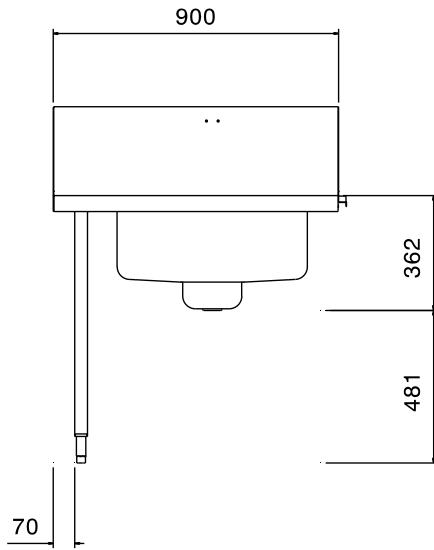

Construcción

- Fabricado completamente en acero inoxidable AISI 304.
- Las mesas se fijan al lavavajillas y se ajustan con un par de patas en el otro extremo.
- Todas las superficies son lisas con acabado pulido.
- Patas cuadradas tubulares de 40x40 mm en acero inoxidable.
- Los perfiles profundos antigoteo están totalmente plegados con un borde inferior que garantiza la seguridad y la facilidad de limpieza.

Accesorios opcionales

- Bajoestante de rejilla para mesa de lavacacerolas, 900mm PNC 865365
- Kit fijación suelo para 2 patas cuadradas PNC 865386
- Entrepaño para mesa de lavavajillas de capota y lavacacerolas, 900mm PNC 865387
- Sifón simple en plástico 2 " PNC 895313

Aprobación: _____

Electrolux
PROFESSIONAL

Sistema de movimentación para lavacacerolas
Mesa de prelavado/descarga con seno a la izquierda, 900mm

Info

Dimensiones externas, ancho	
865361 (BHPPTB09L)	900 mm
Dimensiones externas, fondo	867 mm
Dimensiones externas, alto	1123 mm
Peso neto	8 kg

Alzado

Lateral

Planta

Sistema de movimentación para lavacacerolas
Mesa de prelavado/descarga con seno a la izquierda, 900mm

La Empresa se reserva el derecho de modificar especificaciones sin previo aviso